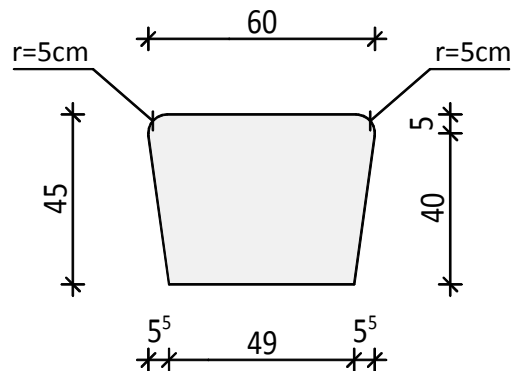

Pos. Bank gebogen

Draufsicht

Schnitt A--A

Farblegende:

Bank: Nature Look betongrau
 Sitzfläche: Smooth Look nach RAL Ton

Stand: 2015

Projekt: Urban Design
 Bank gebogen

Maßstab: 1:20
 Plannummer: 1