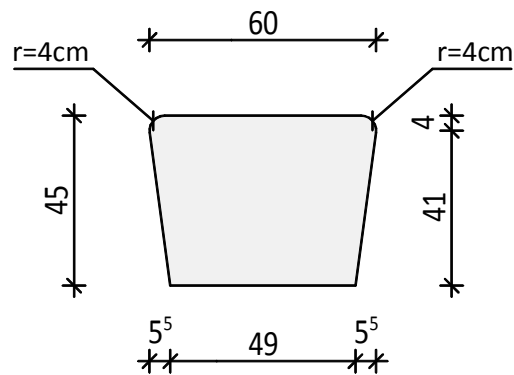

Pos. Bank gerade

Draufsicht

Schnitt B--B

Farblegende:

Bank: Nature Look

betongrau

Sitzfläche: Smooth Look

nach RAL Ton