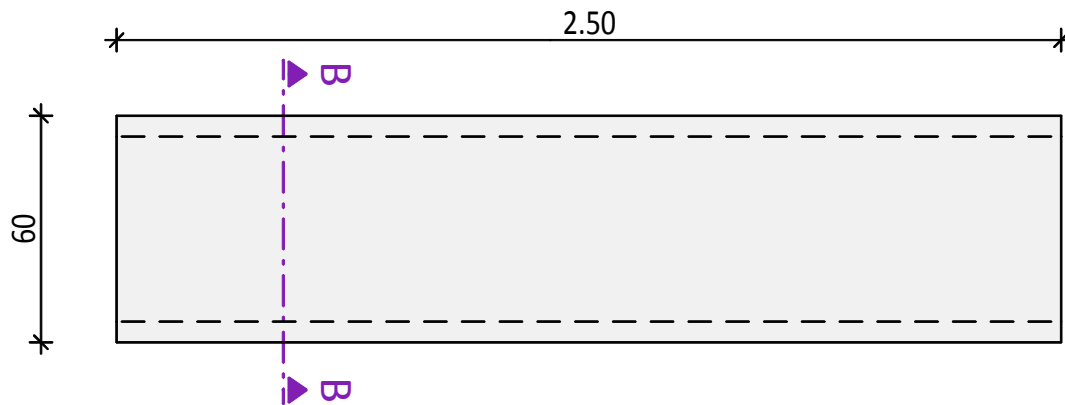

Pos. Bank gebogen

Draufsicht

Schnitt A--A

Farblegende:

Bank: Nature Look betongrau
 Sitzfläche: Smooth Look nach RAL Ton

Stand: 2015

Projekt: Urban Design
 Bank gebogen

Maßstab: 1:20
 Plannummer: 1

Pos. Bank gerade

Draufsicht

Schnitt B--B

Farblegende:

Bank: Nature Look

betongrau

Sitzfläche: Smooth Look

nach RAL Ton