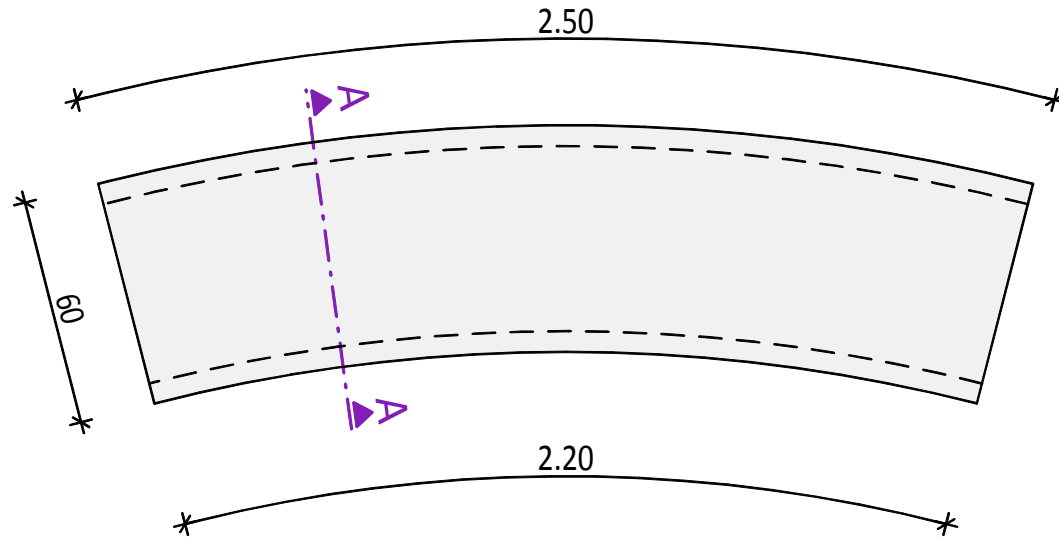

Pos. Bank gebogen

Draufsicht

Schnitt A--A

Farblegende:

Bank: Nature Look betongrau
 Sitzfläche: Smooth Look nach RAL Ton

Stand: 2015

Projekt: Urban Design
 Bank gebogen

Maßstab: 1:20
 Plannummer: 1

Pos. Bank gerade

Draufsicht

Schnitt B--B

Farblegende:

Bank: Nature Look

betongrau

Sitzfläche: Smooth Look

nach RAL Ton